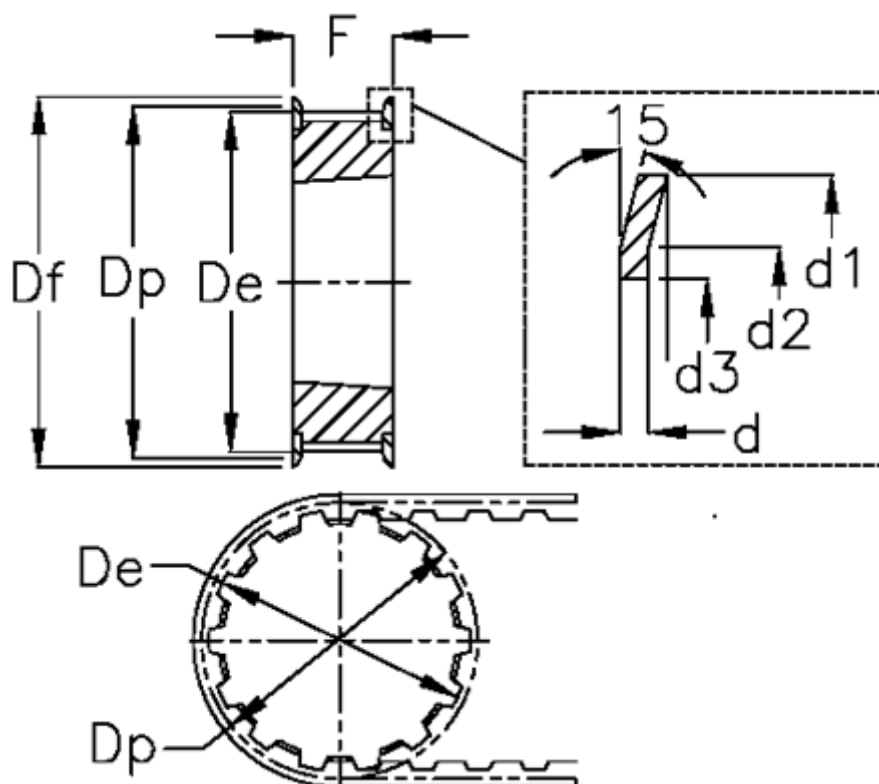

Varenummer: 604134024075  
 Beskrivelse: Tandremskive for taperbøsning  
 24 L 075 TL 1108

## Mål

Bredde	= L 075	Dp	= 72.77
d	= 1.5	F	= 25
d1	= 79	Flangetype	= F28
d2	= 72.5	For taperbøsning	= 1108
d3	= 60	Max boring	= 28
De	= 72	S	= 25
Deling (tomme)	= 3/8	Tandantal	= 24
Df	= 79	Vægt	= 0.5